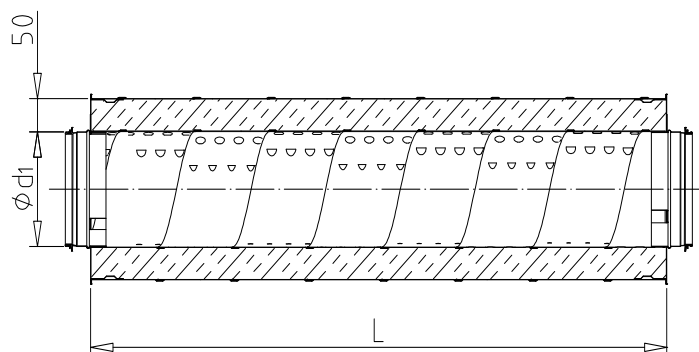

Technický list

Tlumiče hluku

OK-Tlumič hluku kruhový L=600 / 50

OK-THK.50.d.600

OK-Tlumič hluku kruhový L=900 / 50

OK-THK.50.d.900

OK-Tlumič hluku kruhový L=1200 / 50

OK-THK.50.d.1200

Popis výrobku

Tloušťka izolační vrstvy 50 mm

Materiál pláště: oboustranně žárově pozinkovaný plech

Tlumičí materiál: minerální vata

Konce osazeny dvoubřítým EPDM těsněním

Třída těsnosti D dle EN 12237

Vyrobena dle EN 12237

Teplotní odolnost -30°C až +100°C

Vnější plášť: spororoura

Od rozměru D400 a větší nejsou vnitřní spojky součástí dodávky - nutno doobjednat zvlášť

Nestandardní provedení

Provedení s přírubou. Typ příruby nutno specifikovat v objednávce

Materiál: nerezová ocel V2A nebo V4A

Hygienické provedení

Alternativní výrobek

OK-Tlumič hluku kruhový L=600 / 100

OK-THK.100.d.600

OK-Tlumič hluku kruhový L=900 / 100

OK-THK.100.d.900

OK-Tlumič hluku kruhový L=1200 / 100

OK-THK.100.d.1200

Technické změny jsou vyhrazeny bez předchozího upozornění.