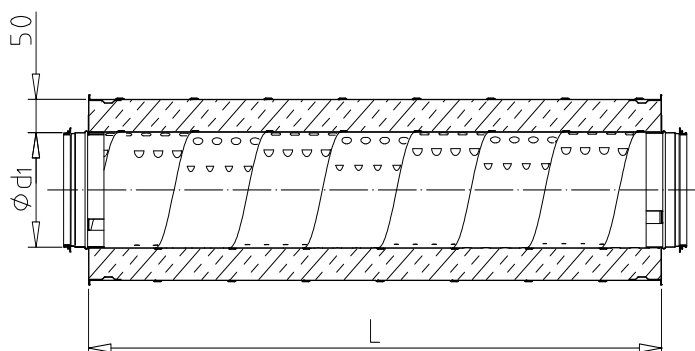

Technický list

Tlumiče hluku

OK-Tlumič hluku kruhový L=600 / 50

OK-THK.50.d.600

OK-Tlumič hluku kruhový L=900 / 50

OK-THK.50.d.900

OK-Tlumič hluku kruhový L=1200 / 50

OK-THK.50.d.1200

Průměr	Délka L	63 Hz	125 Hz	250 Hz	500 Hz	1000 Hz	2000 Hz	4000 Hz	8000 Hz
80	300	2	8	9	15	24	25	23	15
80	600	3	7	14	28	45	46	45	23
80	900	3	10	22	39	45	50	47	33
100	300	2	4	7	14	23	25	22	13
100	600	3	7	12	23	37	45	35	21
100	900	3	10	17	31	43	49	45	28
125	300	1	3	6	13	20	20	17	12
125	600	2	4	9	19	33	38	29	13
125	900	3	7	14	28	40	47	42	20
125	1200	4	9	18	37	47	48	46	25
150	600	2	4	8	18	32	33	19	10
150	900	2	6	12	26	39	44	34	15
150	1200	3	7	15	34	44	46	36	21
160	600	2	4	7	17	30	32	17	9
160	900	2	5	11	25	37	40	26	12
160	1200	3	6	14	33	43	46	33	16
180	600	1	3	7	15	27	26	15	8
180	900	2	5	10	24	35	36	23	11
180	1200	2	6	13	29	41	40	28	15
200	600	1	3	7	14	25	23	14	8
200	900	2	5	9	22	33	31	19	10
200	1200	2	6	13	26	40	37	23	12
250	600	1	2	6	14	22	15	9	5
250	900	1	3	7	18	29	23	12	7
250	1200	2	4	11	23	35	27	17	10
315	600	1	2	5	13	14	10	6	4
315	900	2	5	7	17	20	15	8	6
315	1200	2	4	11	23	27	20	11	9
355	900	2	4	7	16	18	13	8	5
355	1200	2	4	10	20	24	15	11	8
400	900	2	4	7	14	17	10	7	5
400	1200	2	4	10	19	22	14	10	7

Technické změny jsou vyhrazeny bez předchozího upozornění.