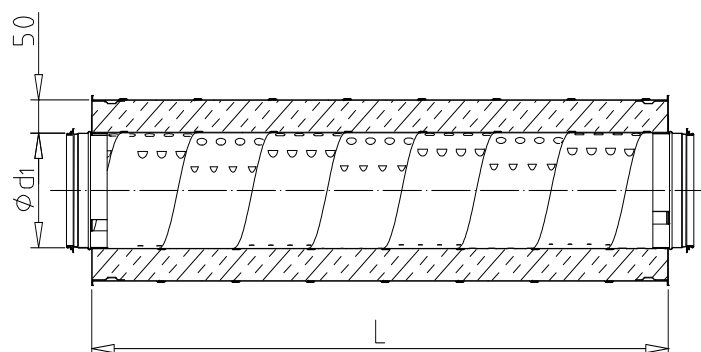

Technický list

Tlumiče hluku

OK-Tlumič hluku kruhový L=600 / 50

OK-THK.50.d.600

OK-Tlumič hluku kruhový L=900 / 50

OK-THK.50.d.900

OK-Tlumič hluku kruhový L=1200 / 50

OK-THK.50.d.1200

d	Hmotnost L = 600	Hmotnost L = 900	Hmotnost L = 1200
80	3,1	4,6	5,7
100	4,1	5,2	6,5
125	4,4	6,2	7,5
150	4,9	6,8	8,4
160	5,4	7,5	9,2
180	6,1	8,6	10,6
200	6,9	9,7	12,0
224	7,7	10,7	13,5
250	8,6	11,7	15,0
280	9,9	13,7	17,6
315	11,3	15,6	20,3
355	-	21,2	25,0
400	-	26,8	30,0
450	-	-	35,8
500	-	-	43,2

Technické změny jsou vyhrazeny bez předchozího upozornění.